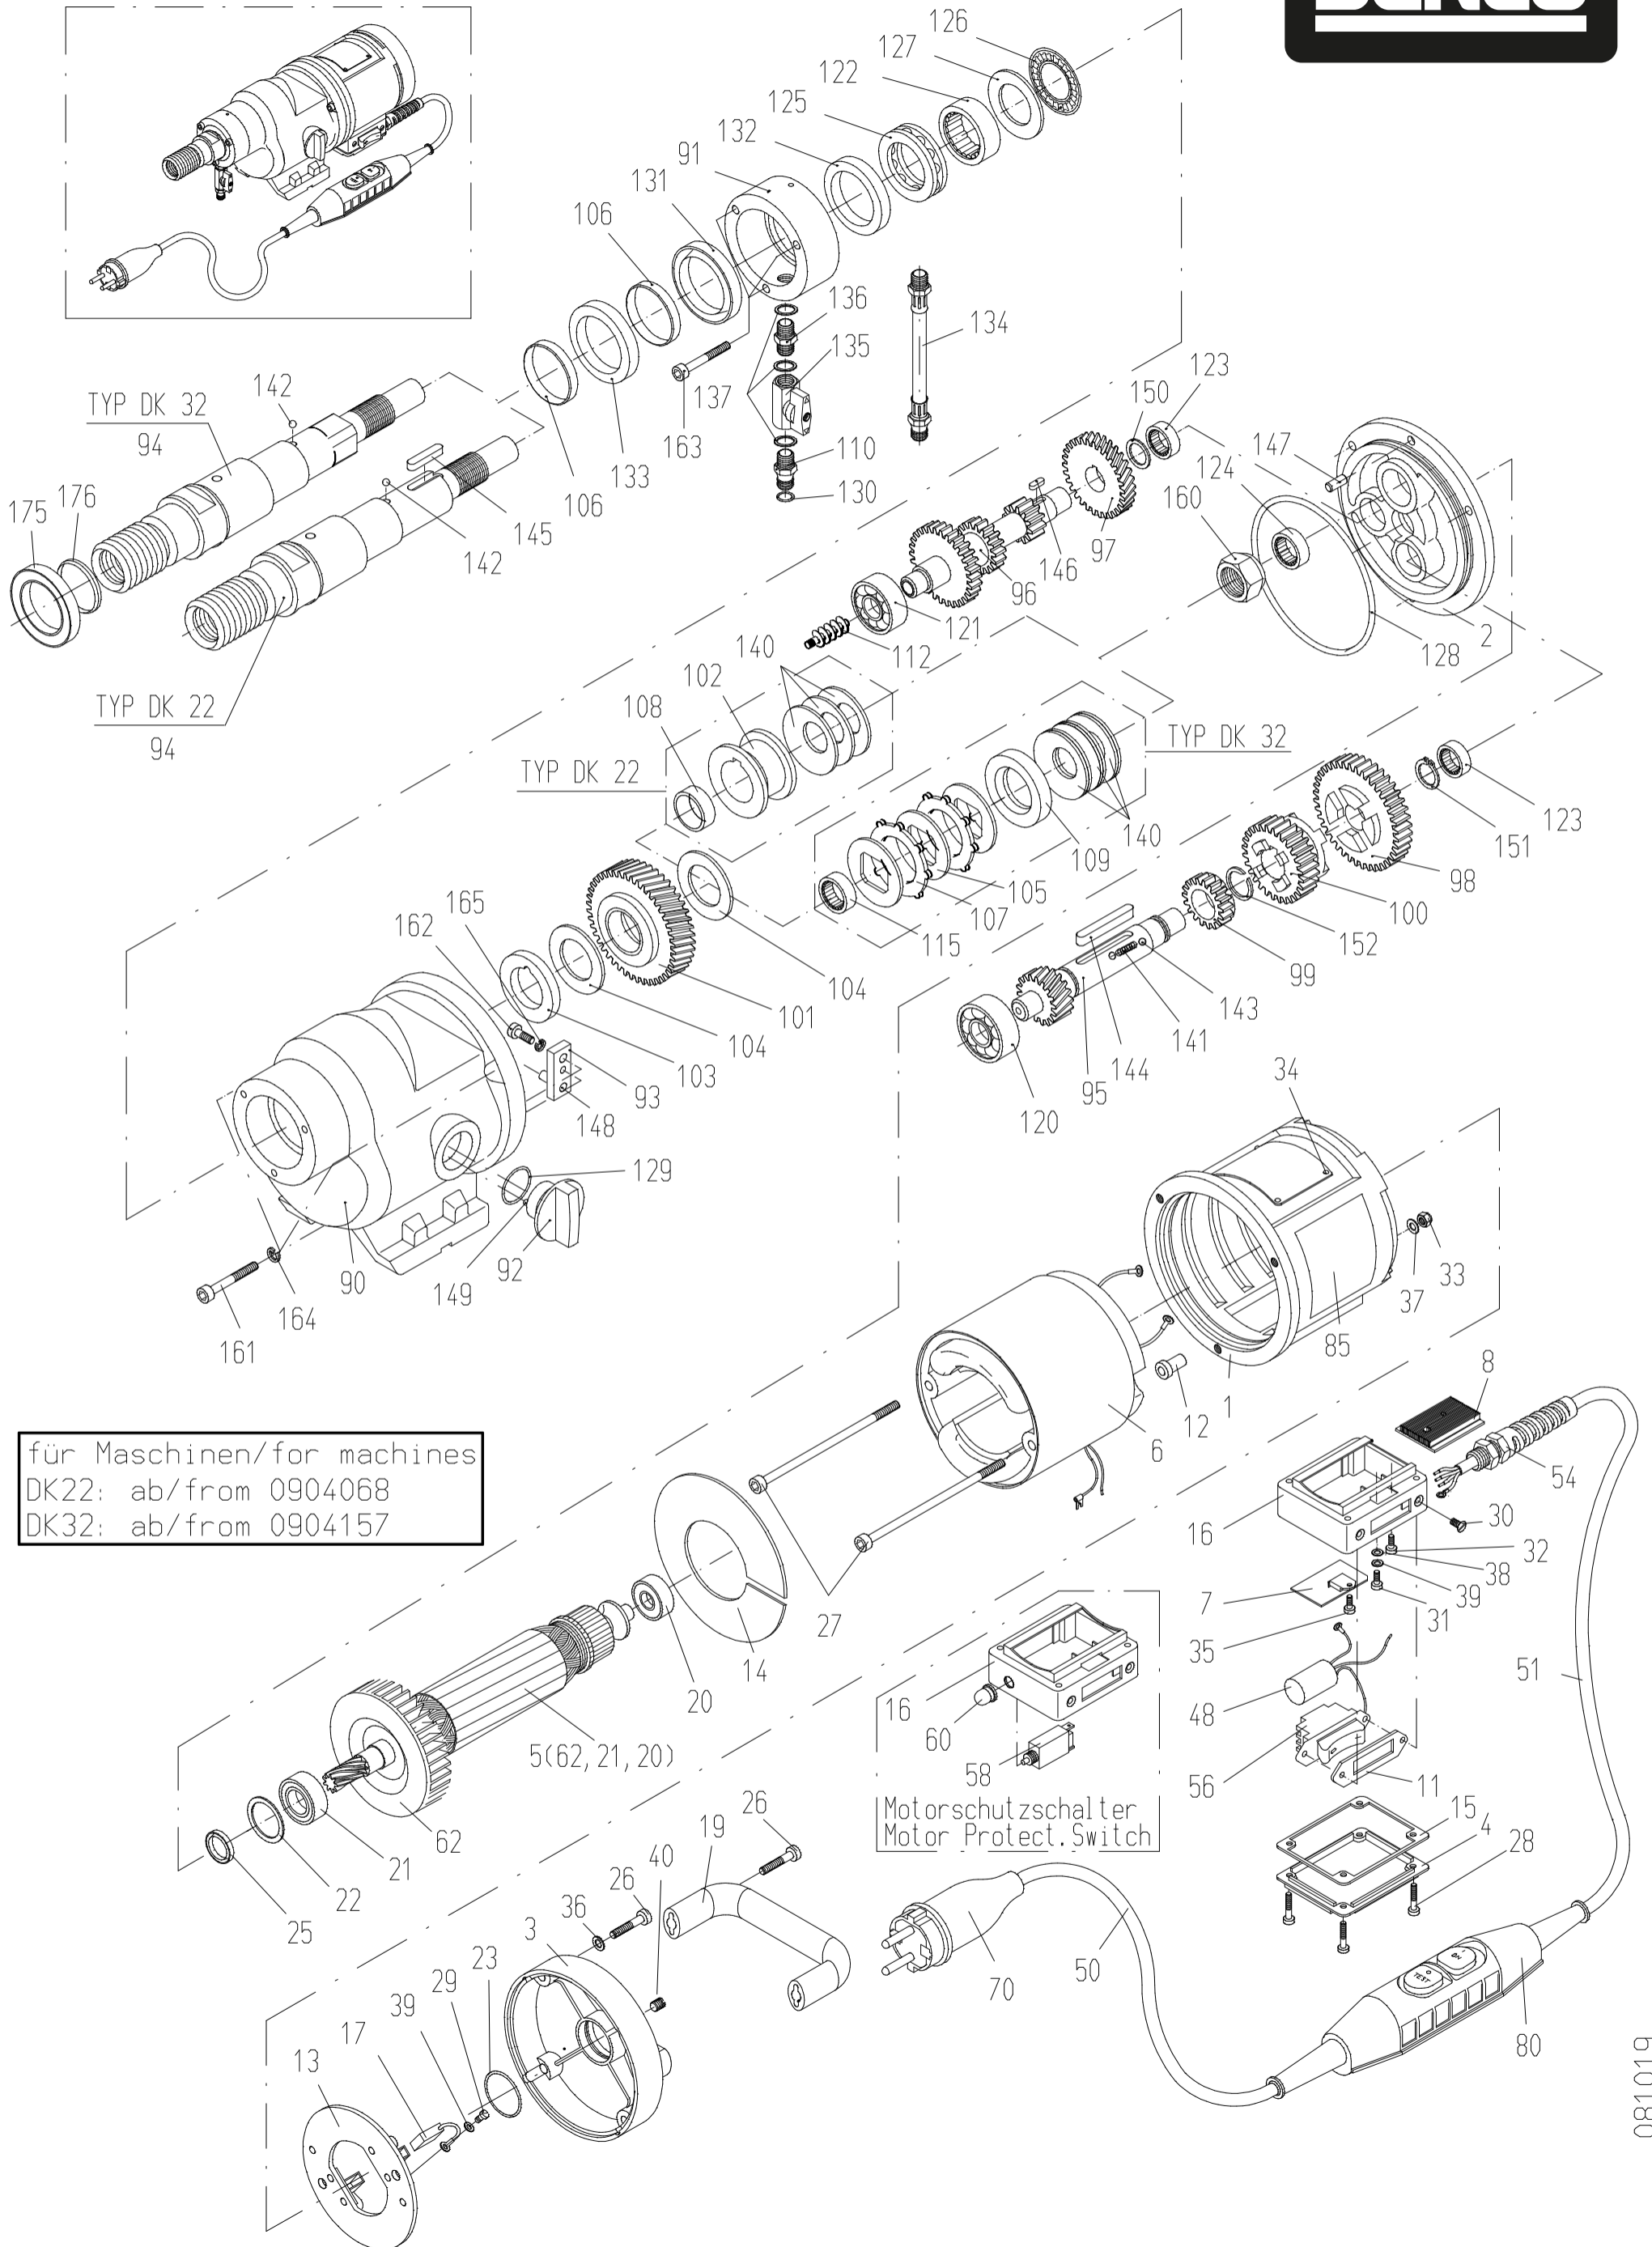

# DIAMANT - KERNBOHRMASCHINE TYP DK 22 (L, S), DK 32

für Maschinen/for machines  
 DK22: ab/from 0904068  
 DK32: ab/from 0904157

Motorschutzschalter  
 Motor Protect. Switch